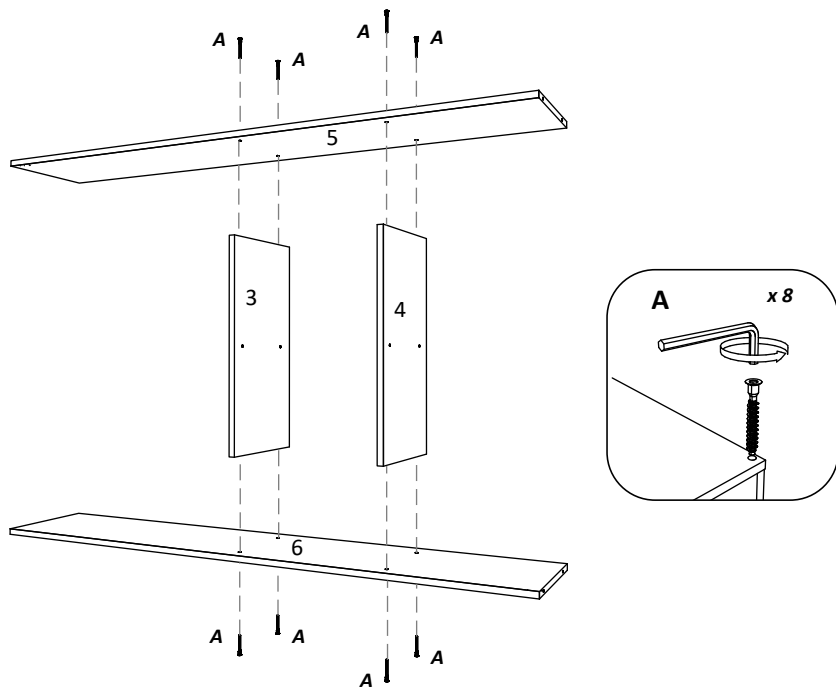

EN				
NUMBER	LENGTH	WIDTH	PCS.	COLOUR
1	600	280	1	WHITE
2	600	280	1	WHITE
3	568	280	1	WHITE
4	568	280	1	WHITE
5	1568	280	1	WHITE
6	1568	280	1	WHITE
7	768	280	1	WHITE
8	400	270	1	WHITE
9	368	270	1	WHITE
10	596	396	1	WHITE
11	596	396	2	WHITE
12	1596	596	1	BACK PANNEL

TOPAZ KITCHEN L = 1600 mm

C2: 1600 x 300 x 600 mm

A 7x50mm x 16	B x 16	C 3.5 x 16 mm x 30	D 96 mm x 3	E x 6
F x 12	G M4 x 20 mm x 6	H x 40	I x 1	J 6 x 80 mm x 3
K 8 mm x 3		L x 3		

NUMBE	RLENGTH	WIDTH	PCS.	COLOUR
1	600	280	1	WHITE
2	600	280	1	WHITE
3	568	280	1	WHITE
4	568	280	1	WHITE
5	1568	280	1	WHITE
6	1568	280	1	WHITE
7	768	280	1	WHITE
8	400	270	1	WHITE
9	368	270	1	WHITE
10	596	396	1	WHITE
11	596	396	2	WHITE
12	1596	596	1	BACK PANNEL