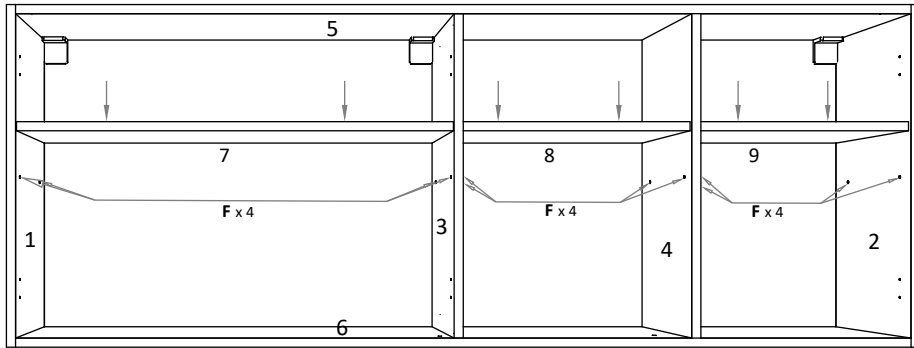

TOPAZ KITCHEN L = 1600 mm

C2: 1600 x 300 x 600 mm

A 7x50mm x 16	B x 16	C 3.5 x 16 mm x 30	D 96 mm x 3	E x 6
F x 12	G M4 x 20 mm x 6	H x 40	I x 1	J 6 x 80 mm x 3
K 8 mm x 3		L x 3		

NUMBE	RLENGTH	WIDTH	PCS.	COLOUR
1	600	280	1	WHITE
2	600	280	1	WHITE
3	568	280	1	WHITE
4	568	280	1	WHITE
5	1568	280	1	WHITE
6	1568	280	1	WHITE
7	768	280	1	WHITE
8	400	270	1	WHITE
9	368	270	1	WHITE
10	596	396	1	WHITE
11	596	396	2	WHITE
12	1596	596	1	BACK PANNEL

1

2

3

4

5

6