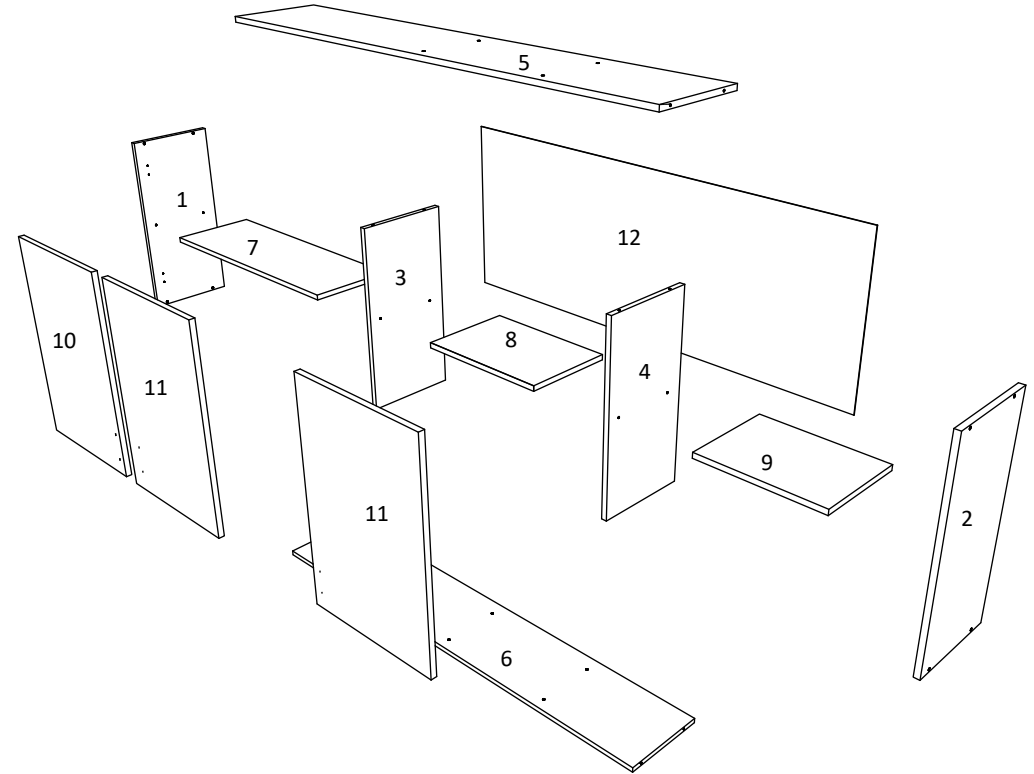

EN				
NUMBER	LENGTH	WIDTH	PCS.	COLOUR
1	600	280	1	WHITE
2	600	280	1	WHITE
3	568	280	1	WHITE
4	568	280	1	WHITE
5	1568	280	1	WHITE
6	1568	280	1	WHITE
7	768	280	1	WHITE
8	400	270	1	WHITE
9	368	270	1	WHITE
10	596	396	1	WHITE
11	596	396	2	WHITE
12	1596	596	1	BACK PANNEL

TOPAZ KITCHEN L = 1600 mm

C2: 1600 x 300 x 600 mm

A 7x50mm x 16	B x 16	C 3.5 x 16 mm x 30	D 96 mm x 3	E x 6
F x 12	G M4 x 20 mm x 6	H x 40	I x 1	J 6 x 80 mm x 3
K 8 mm x 3		L x 3		

NUMBE	RLENGTH	WIDTH	PCS.	COLOUR
1	600	280	1	WHITE
2	600	280	1	WHITE
3	568	280	1	WHITE
4	568	280	1	WHITE
5	1568	280	1	WHITE
6	1568	280	1	WHITE
7	768	280	1	WHITE
8	400	270	1	WHITE
9	368	270	1	WHITE
10	596	396	1	WHITE
11	596	396	2	WHITE
12	1596	596	1	BACK PANNEL