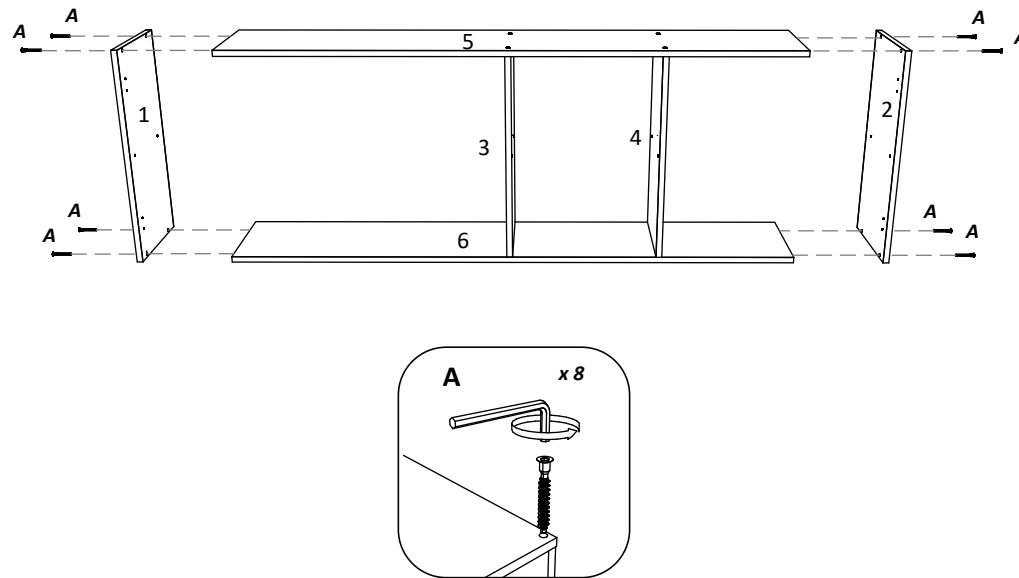

EN				
NUMBER	LENGTH	WIDTH	PCS.	COLOUR
1	600	280	1	WHITE
2	600	280	1	WHITE
3	568	280	1	WHITE
4	568	280	1	WHITE
5	1568	280	1	WHITE
6	1568	280	1	WHITE
7	768	280	1	WHITE
8	400	270	1	WHITE
9	368	270	1	WHITE
10	596	396	1	WHITE
11	596	396	2	WHITE
12	1596	596	1	BACK PANNEL

TOPAZ KITCHEN L = 1600 mm

C2: 1600 x 300 x 600 mm

A 7x50mm x 16	B x 16	C 3.5 x 16 mm x 30	D 96 mm x 3	E x 6
F x 12	G M4 x 20 mm x 6	H x 40	I x 1	J 6 x 80 mm x 3
K 8 mm x 3		L x 3		

NUMBE	RLENGTH	WIDTH	PCS.	COLOUR
1	600	280	1	WHITE
2	600	280	1	WHITE
3	568	280	1	WHITE
4	568	280	1	WHITE
5	1568	280	1	WHITE
6	1568	280	1	WHITE
7	768	280	1	WHITE
8	400	270	1	WHITE
9	368	270	1	WHITE
10	596	396	1	WHITE
11	596	396	2	WHITE
12	1596	596	1	BACK PANNEL